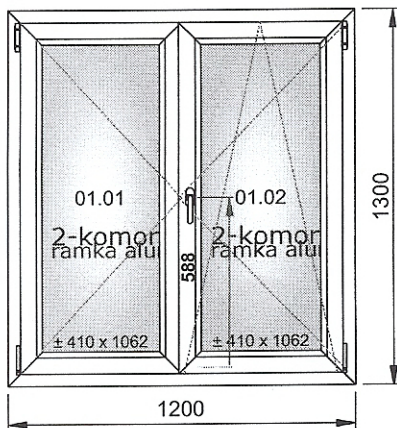

Serramento 002

Qtà 1

Sistema: IDEAL 8000

Fermavetri: Fermavetro Soft-line

colore: bianco

	Descrizione	colore
Telaio <i>couleur de joint</i> <i>profil de transport</i> <i>la voile du bord</i> <i>inferieure</i>	Telaio 80mm ID 8000 <i>gris</i> 124213 wys.30mm <i>manque</i>	bianco
Anta 1 <i>montante mobile</i>	Anta 180020 77mm Round Line montante mobile 180 064 s ³ upek 64mm Rozwierno-uchylne + rozwierne	bianco
<i>livello di sicurezza</i> <i>micro ventilazione</i> <i>maniglia tipo</i> <i>altezza della</i> <i>maniglia</i> <i>copricerniera e</i> <i>maniglia in colore</i>	STANDARD Si <i>maniglia da finestra standard bianca</i> <i>maniglia centrale</i> <i>bianco R07.1</i>	bianco

Articoli	Quantità	Dimensione
le coperture bianche per guide di scorrimento	4,000	
trasmissione termica della finestra	0,913	

Vetri e pannelli	Dimensioni
01.01: 4TM/18A/4/18A/4TM (U=0,5) (pakiet 3 szybowy)	440 x 1 092
01.02: 4TM/18A/4/18A/4TM (U=0,5) (pakiet 3 szybowy)	440 x 1 092