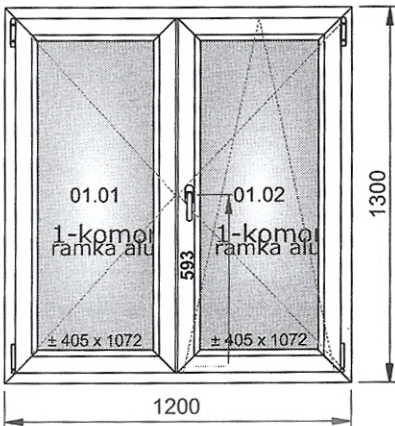

Serramento 002	Qtà 1	Sistema: IDEAL 4000	Fermavetri: Fermavetro Round - line	colore: bianco
----------------	-------	---------------------	-------------------------------------	----------------

	Descrizione	colore
Telaio colore di guarnizione profilo di trasporto	Telaio 65mm Standard (senza guarnizione) nere 124213 wys.30mm	bianco
Anta 1 montante mobile	Anta 140022 77mm Round Line montante mobile 140 066 montante 64 mm	bianco
livello di sicurezza micro ventilazione altezza della maniglia maniglia tipo blocco di posizionamento errato della maniglia copricerniera e maniglia in colore	DX+DK STANDARD Si maniglia centrale maniglia da finestra standard bianca Si bianco R07.1	bianco

Serramento 002	Qtà 1	Sistema: IDEAL 4000	Fermavetri: Fermavetro Round - line	colore: bianco
----------------	-------	---------------------	-------------------------------------	----------------

Articoli	Quantità	Dimensione
le coperture bianche per guide di scorrimento	4,000	
trasmissione termica della finestra	1,450	
Vetri e pannelli	Dimensioni	
01.01: 4/16A/4TM (U=1,1)	435 x 1 102	
01.02: 4/16A/4TM (U=1,1)	435 x 1 102	