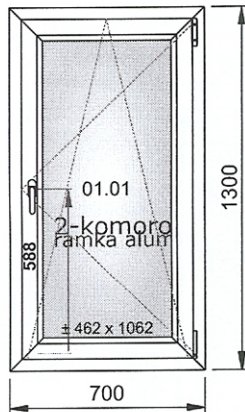

|                |       |                     |                                  |                |
|----------------|-------|---------------------|----------------------------------|----------------|
| Serramento 003 | Qtà 1 | Sistema: IDEAL 8000 | Fermavetri: Fermavetro Soft-line | colore: bianco |
|----------------|-------|---------------------|----------------------------------|----------------|

|   | Descrizione  | colore           |
|---|--|------------------|
| Telaio<br><i>couleur de joint</i><br><i>profil de transport</i><br><i>la voile du bord</i><br><i>inferieure</i>   | Telaio 80mm ID 8000<br>gris<br>124213 wys.30mm<br>manque   | bianco           |
| Anta 1<br><br><i>livello di sicurezza</i><br><i>micro ventilazione</i><br><i>maniglia tipo</i><br><i>altezza della</i><br><i>maniglia</i><br><i>blocco di</i><br><i>posizionamento</i><br><i>errato della</i><br><i>maniglia</i><br><i>copricerniera e</i><br><i>maniglia in colore</i> | Anta 1800020 77mm ID 8000<br>OB, oscillo-battant<br>STANDARD<br>Si<br><i>maniglia da finestra standard bianca</i><br><i>maniglia centrale</i><br><br>Si<br><br><i>bianco R07.1</i> | bianco<br>bianco |

| Articoli  | Quantità    | Dimensione |
|---|-------------|------------|
| le coperture bianche per guide di scorrimento       | 2,000       |            |
| trasmitanza termica della finestra                  | 0,914       |            |
| Vetri e pannelli                                    | Dimensioni  |            |
| 01.01: 4TM/18A/4/18A/4TM (U=0,5) (pakiet 3 szybowy) | 492 x 1 092 |            |