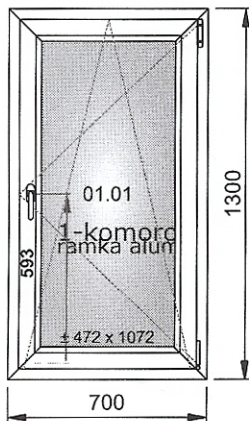

Serramento 003

Qtà 1

Sistema: IDEAL 4000

Fermavetri: Fermavetro Round - line

colore: bianco

	Descrizione	colore
Telaio colore di guarnizione profilo di trasporto	Telaio 65mm Standard (senza guarnizione) nere 124213 wys.30mm	bianco
Anta 1 livello di sicurezza micro ventilazione maniglia tipo altezza della maniglia blocco di posizionamento errato della maniglia copricerniera e maniglia in colore	Anta 140022 77mm Round Line Battente ribalta STANDARD Si maniglia da finestra standard bianca maniglia centrale Si bianco R07.1	bianco bianco

Articoli	Quantità	Dimensione
le coperture bianche per guide di scorrimento	2,000	
trasmitanza termica della finestra	1,449	
Vetri e pannelli	Dimensioni	
01.01: 4/16A/4TM (U=1,1)	502 x 1 102	