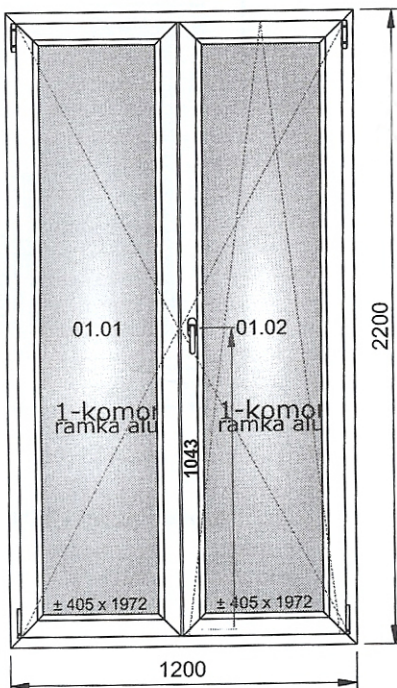

Serramento 001

Qtà 1

Sistema: IDEAL 4000

Fermavetri: Fermavetro Round - line

colore: bianco

	Descrizione	colore
Telaio colore di guarnizione profilo di trasporto	Telaio 65mm Standard (senza guarnizione ) nere 124213 wys.30mm	bianco
Anta 1  montante mobile	Anta 140022 77mm Round Line montante mobile 140 066 montante 64 mm DX+DK	bianco
livello di sicurezza micro ventilazione altezza della maniglia maniglia tipo blocco di posizionamento errato della maniglia copricerniera e maniglia in colore	STANDARD Si maniglia centrale  maniglia da finestra standard bianca Si  bianco R07.1	bianco

Articoli	Quantità	Dimensione
le coperture bianche per guide di scorrimento	4,000	
trasmitanza termica della finestra	1,412	
Vetri e pannelli	Dimensioni	
01.01: 4/16A/4TM (U=1,1)	435 x 2 002	
01.02: 4/16A/4TM (U=1,1)	435 x 2 002	